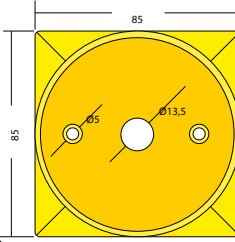

KİLİTLİ ÇERÇEVELER

BÜYÜK BOY

ORTA BOY

KÜÇÜK BOY