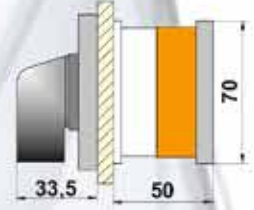

*Yeni Küçük Boyutlarıyla Kullanım Kolaylığı

*2 ve 4lü Vidalama ile Montaj Çeşitliliği

*Dar Alanlarda Montaj Kolaylığı

*Gümüş Renkli Ekran Fonu

*Raya Montaj Aparatı