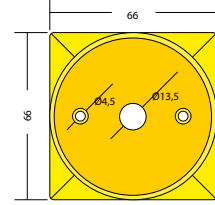

KİLİTLİ ÇERÇEVELER

BÜYÜK BOY

ORTA BOY

KÜÇÜK BOY