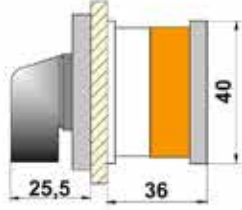

48x48

64x64

64x64

*Yeni Küçük Boyutlarıyla Kullanım Kolaylığı

*2 ve 4lü Vidalama ile Montaj Çeşitliliği

*Dar Alanlarda Montaj Kolaylığı

*Gümüş Renkli Ekran Fonu

*Raya Montaj Aparatı