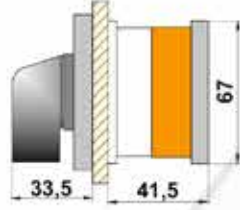

*Yeni Küçük Boyutlarıyla Kullanım Kolaylığı

*2 ve 4lü Vidalama ile Montaj Çeşitliliği

*Dar Alanlarda Montaj Kolaylığı

*Gümüş Renkli Ekran Fonu

*Raya Montaj Aparatı