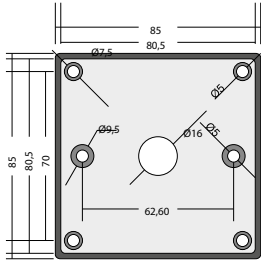

Özel Kutuya Montajlı ByPass Pako

Özel Kutuya Montajlı ByPass Pako

Standart Kutuya Montajlı ByPass Pako

Paket Şalter Koruma Kapaklı
ByPass Pakolar

STANDART ÇERÇEVELER

BÜYÜK BOY

ORTA BOY

KÜÇÜK BOY