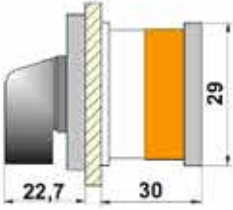

48x48

64x64

64x64

*Yeni Küçük Boyutlarıyla Kullanım Kolaylığı

*2 ve 4lü Vidalama ile Montaj Çeşitliliği

*Dar Alanlarda Montaj Kolaylığı

*Gümüş Renkli Ekran Fonu

*Raya Montaj Aparatı