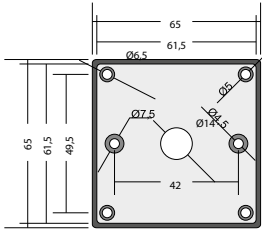

Özel Kutuya Montajlı ByPass Pako

Özel Kutuya Montajlı ByPass Pako

Standart Kutuya Montajlı ByPass Pako

Paket Şalter Koruma Kapaklı
ByPass Pakolar

STANDART ÇERÇEVELER

BÜYÜK BOY

ORTA BOY

KÜÇÜK BOY